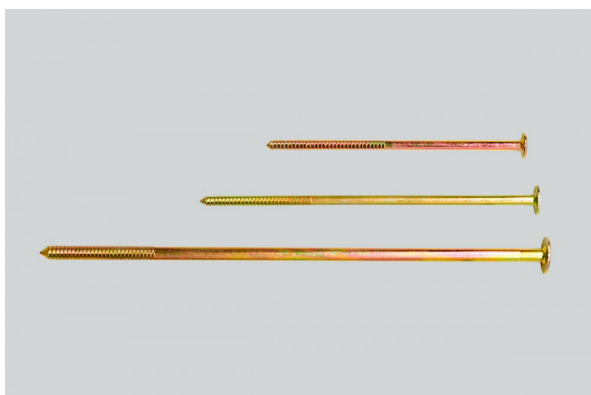

Teltplugger (hard-bakke)

Opprinnelse: Tentipi

Kort beskrivelse

Tentipi har utviklet sine egne høykvalitets teltplugger både i lettvekt og stålplugger, og disse er vi stolte av.

Beskrivelse

Våre hard-bakke plugger er laget av herdet stål. Plugg og hode er presset fra ett stykke materiell, som gjør at hodet på pluggen sitter veldig godt. With an unhardened peg body to retain toughness, hardened point, and the head and the body pressed out of one piece. Det nederste stykket på pluggen er riflet slik at pluggen sitter enda bedre.

	Lengde (mm)	Bredde (mm)	Vekt (gram)
Tentipi steel peg 23	230	9	120
Tentipi steel peg 30	300	9	156
Tentipi steel peg 45	450	12	400

Bildgalleri